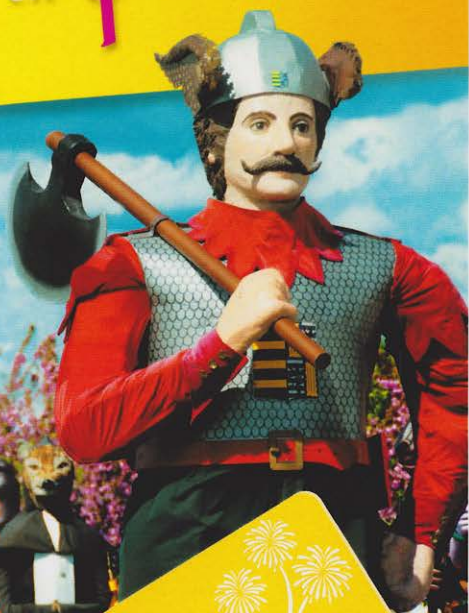

La Flandre en fête...

VILSENFÊTE
Collector de 10 timbres

La Flandre en fête...

C'est jour de fête,
allons-y le cœur joyeux...

...Chargée d'histoire et d'authenticité, la Flandre reste une terre de légende où l'on perpétue les traditions locales depuis des siècles. Des rassemblements populaires sont le témoignage d'un patrimoine riche qui souligne avec force le caractère festif de la région. Pour s'en convaincre, il suffit d'être acteurs des carnivals, ducasses, défilés de géants... qui sont de véritables piliers d'un folklore bien vivant. Pas un week-end ne passe sans qu'une manifestation ne soit organisée pour le plus grand bonheur de tous. Ce collector met en valeur les traditions festives du Pays de Flandre. Il offre un éventail des coutumes qui viennent égayer et animer les ruelles et places des villes et villages.

La Flandre étonnera
toujours par son dynamisme
et sa bonne humeur.

À LA CITADELLE - DUNKERQUE

LETTRE VERTE 20 g

DOCTEUR PICCOLISSIMO

LETTRE VERTE 20 g

ARTHURINE - BOURBOURG

LETTRE VERTE 20 g

À LA MI-CARÊME - HAZEBROUCK